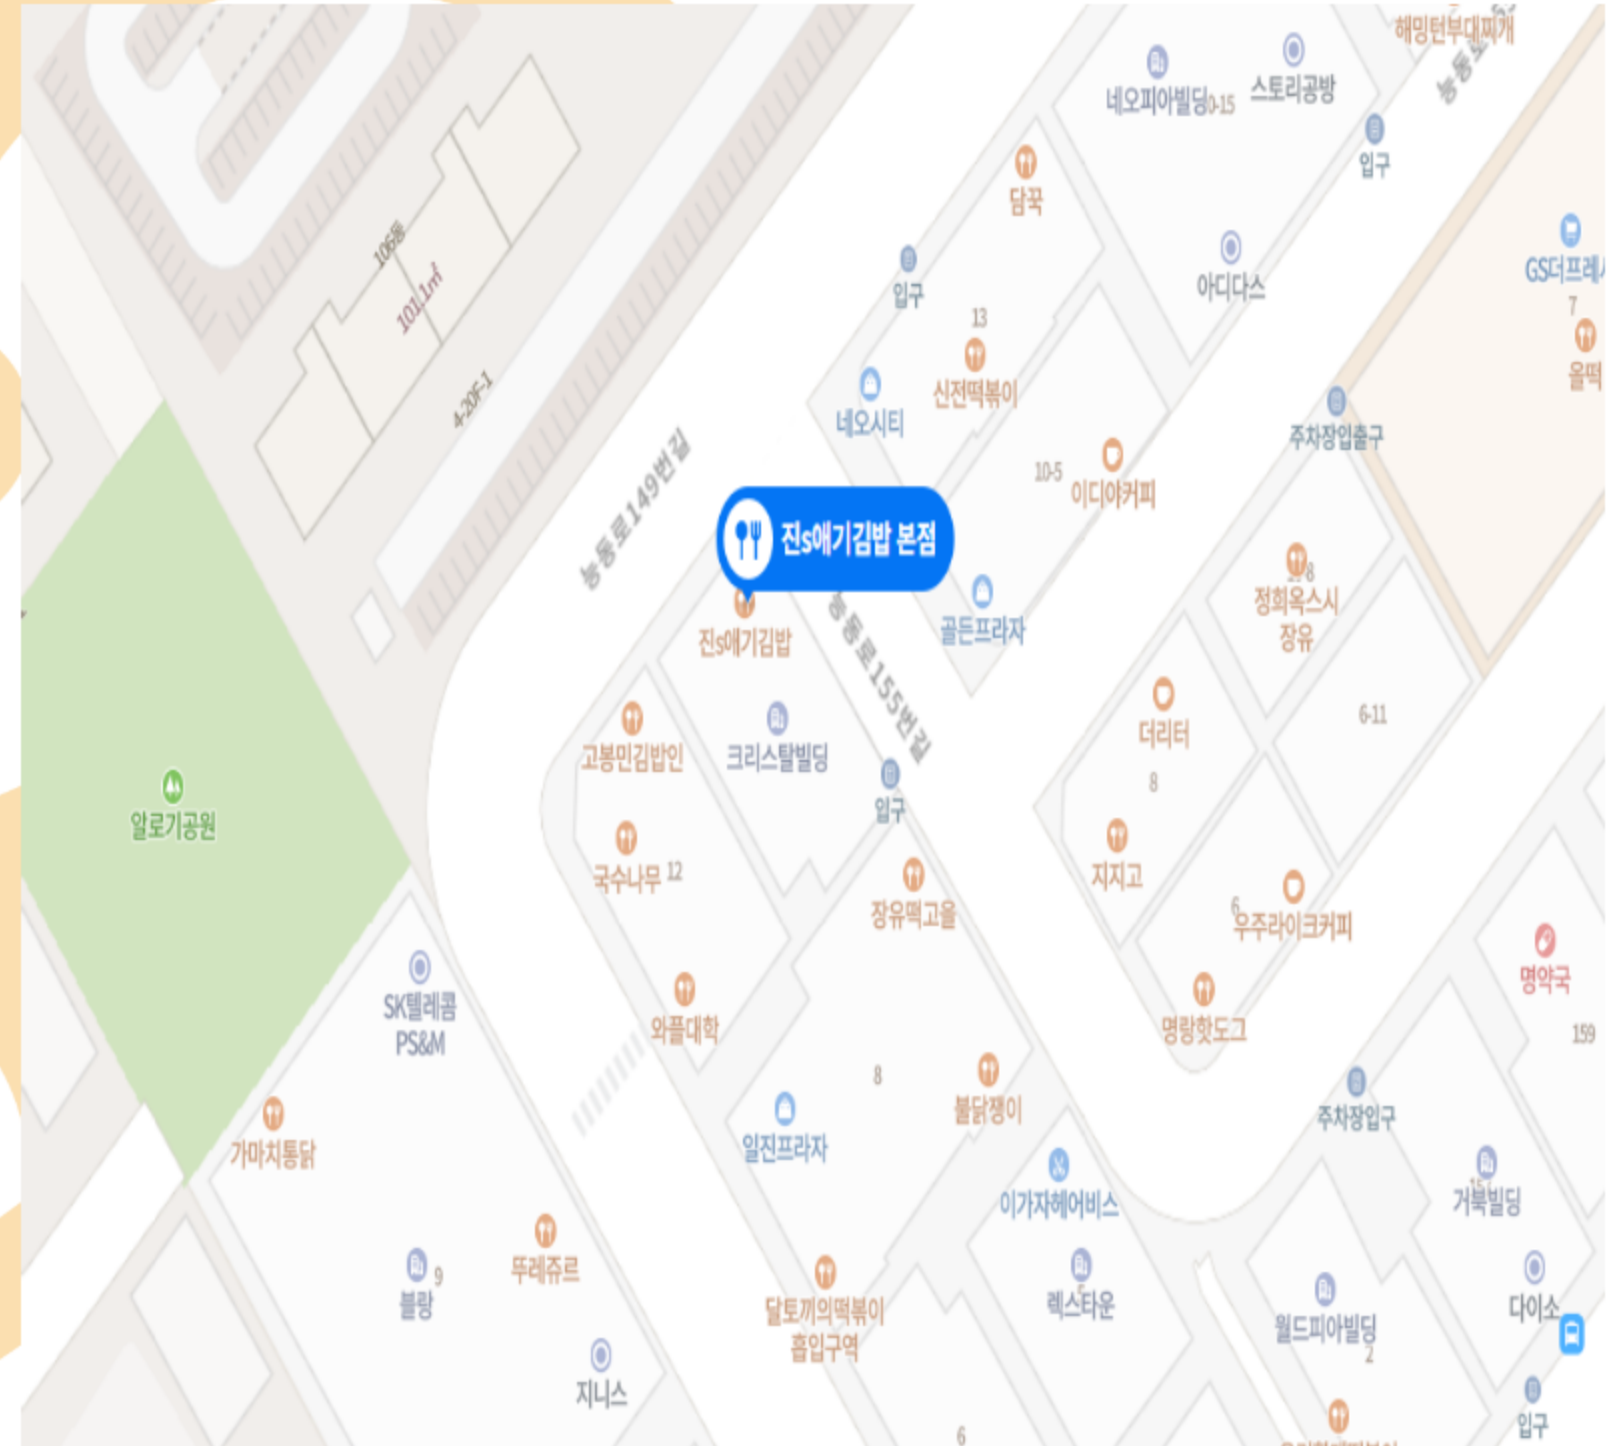

노택업체 1. 트루바이 장유점 (경남 김해시 내덕로7번길 19-24)

노택업체 2. 진's 애기김밥 본점 (경남 김해시 장유로222번길 19)

노턱업체 3. 투썸플레이스 장유코아점 (경남 김해시 장유로 224 뉴프라자 1-2층)

노택업체 4.고집센 그집갈비탕 (경남 김해시 장유로 182 1층)

노택업체 5. 지코바치킨 김해삼문점 (경남 김해시 장유로 194 1층 105호)