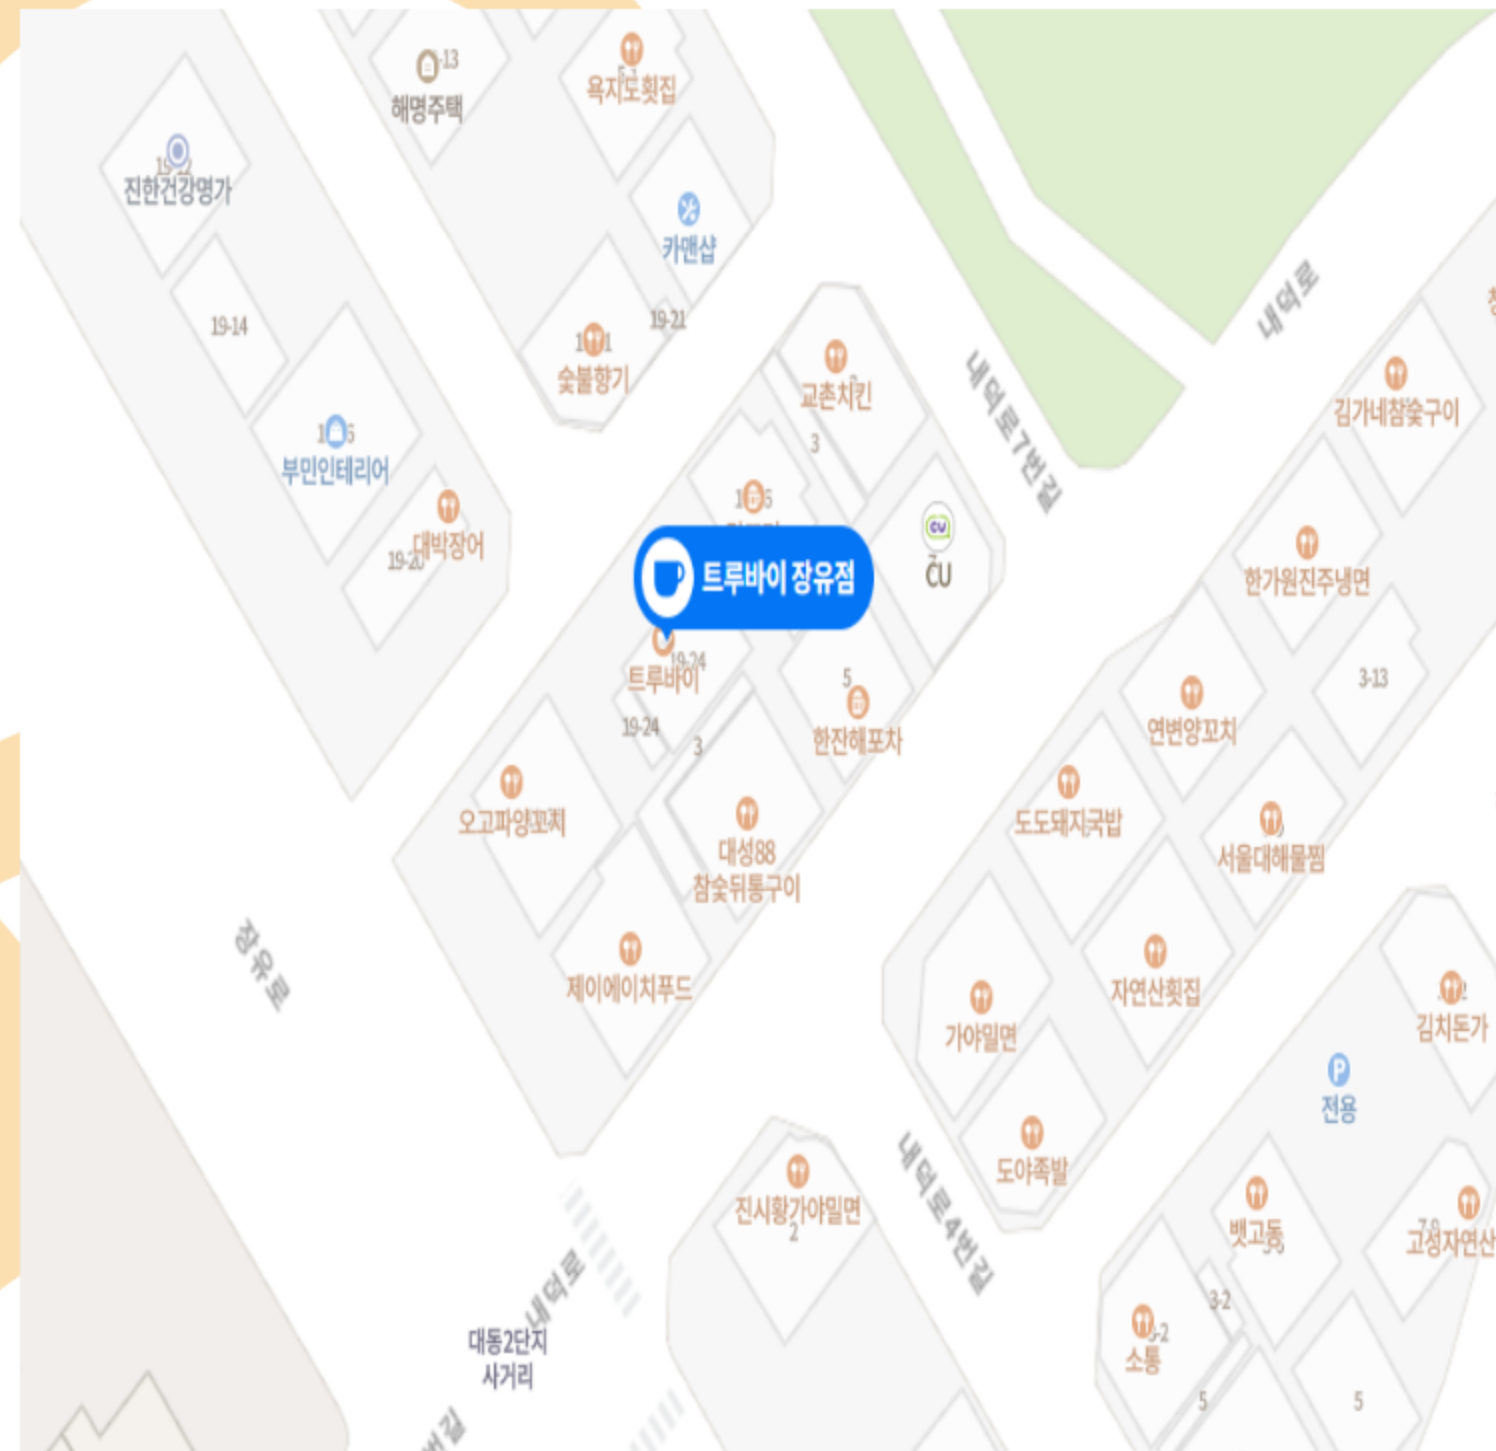

노택업체 1. 트루바이 장유점 (경남 김해시 내덕로7번길 19-24)

노택업체 2. 진's 애기김밥 본점 (경남 김해시 장유로222번길 19)

노턱업체 3. 투썸플레이스 장유코아점 (경남 김해시 장유로 224 뉴프라자 1-2층)

노택업체 4.고집센 그집갈비탕 (경남 김해시 장유로 182 1층)

노택업체 5. 지코바치킨 김해삼문점 (경남 김해시 장유로 194 1층 105호)