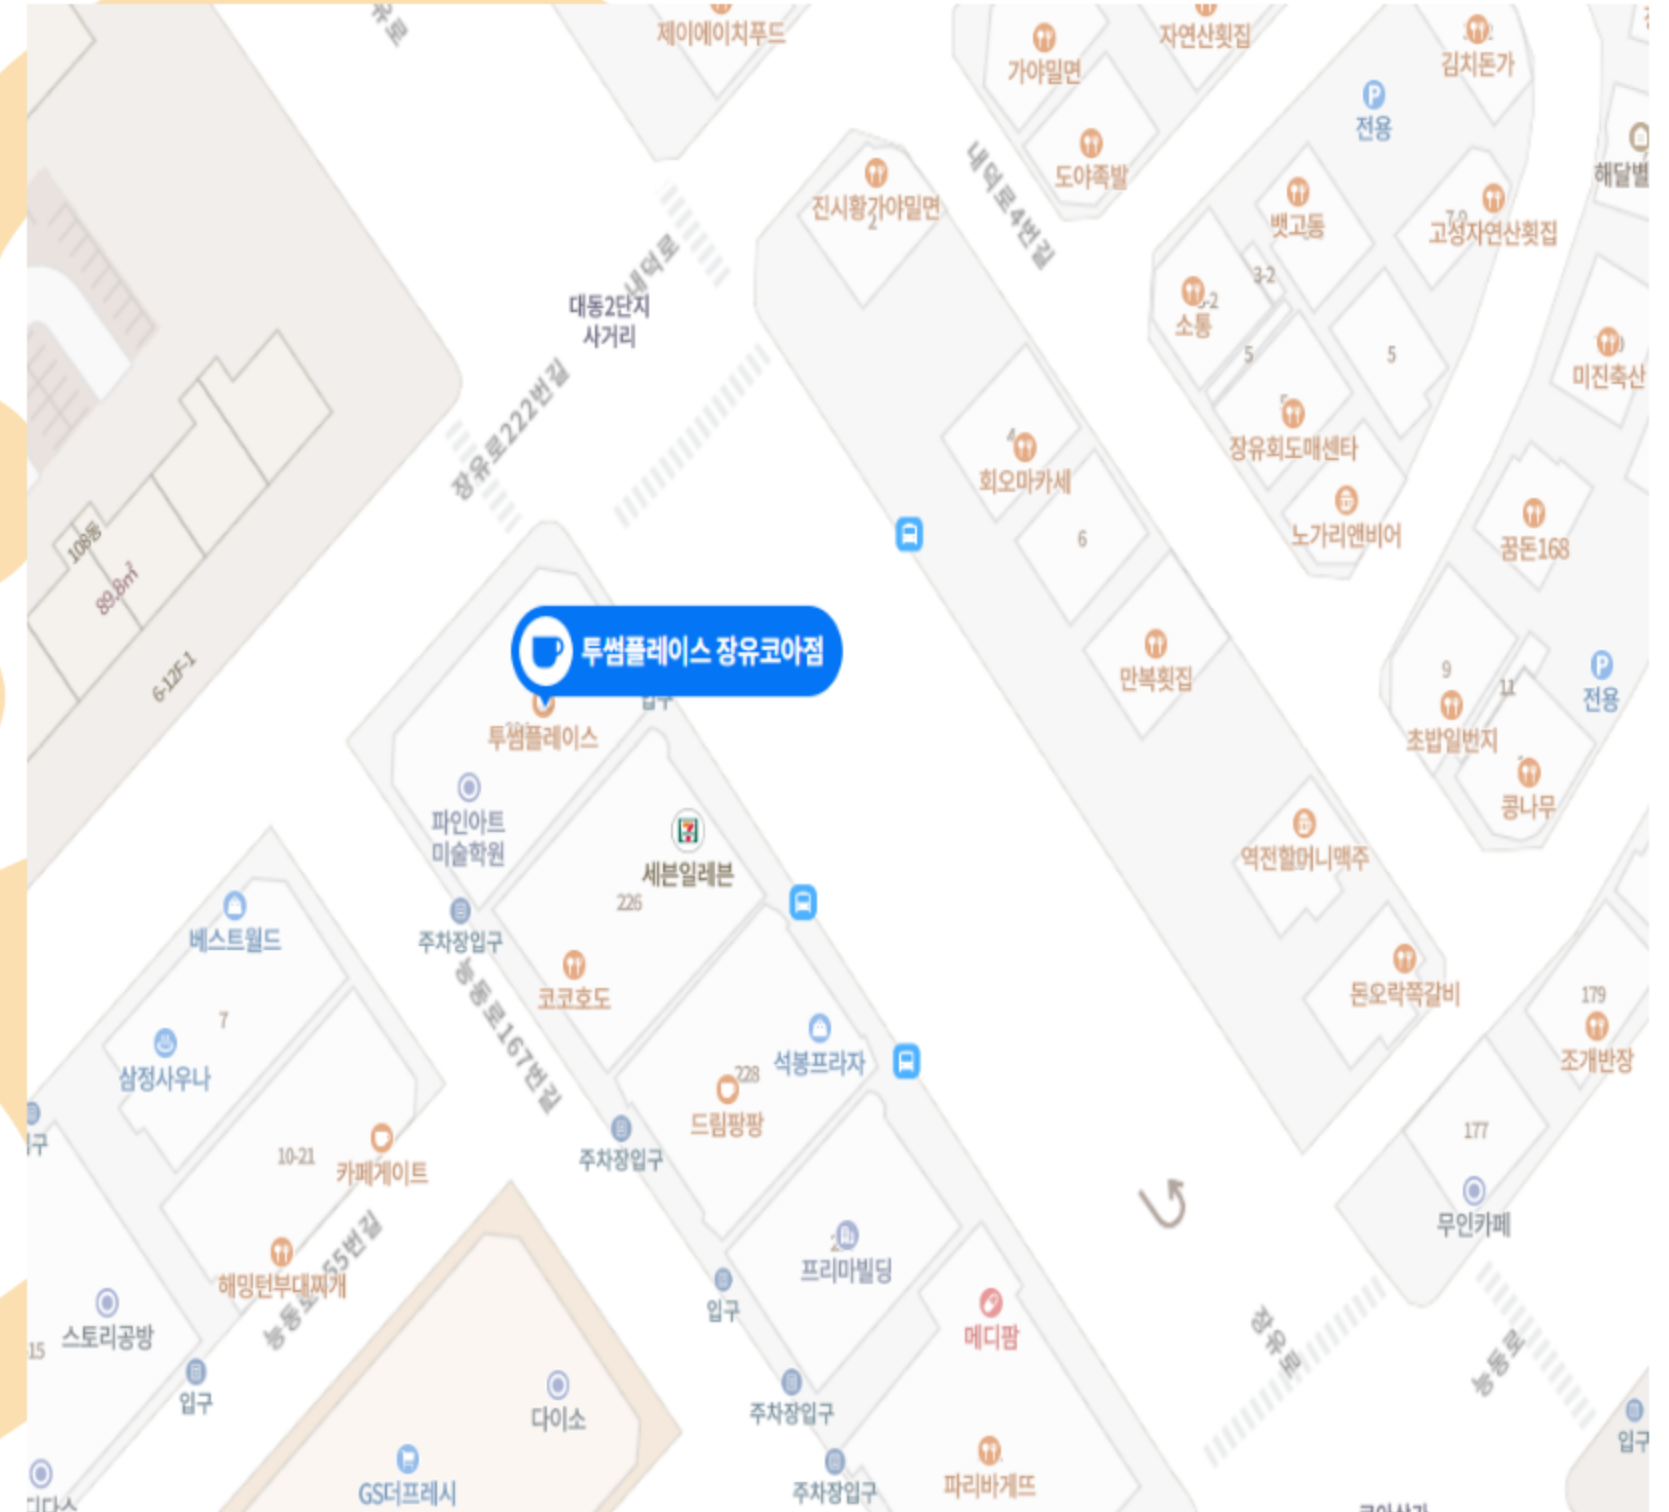

노택업체 1. 트루바이 장유점 (경남 김해시 내덕로7번길 19-24)

노택업체 2. 진's 애기김밥 본점 (경남 김해시 장유로222번길 19)

노턱업체 3. 투썸플레이스 장유코아점 (경남 김해시 장유로 224 뉴프라자 1-2층)

노택업체 4.고집센 그집갈비탕 (경남 김해시 장유로 182 1층)

노택업체 5. 지코바치킨 김해삼문점 (경남 김해시 장유로 194 1층 105호)